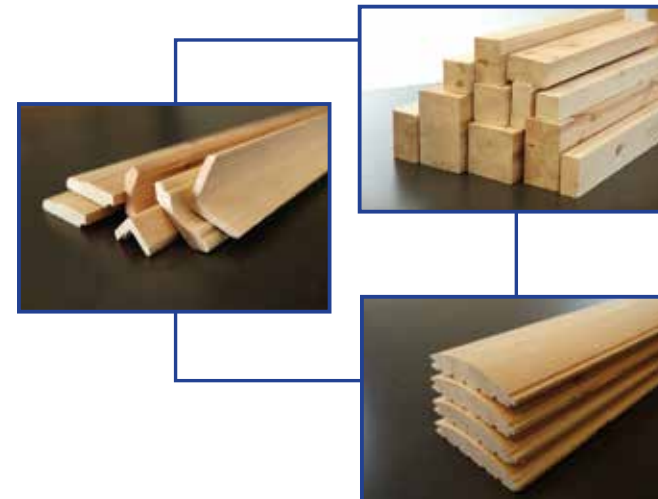

VEKO PANEL

Με τη σύγχρονη τεχνολογία **Grecon – Weining**, παράγονται και διατίθενται τα μασίφ ξύλινα πάνελ – ένα προϊόν υψηλής ποιότητας από ξύλο **οξιάς, δρυός, πεύκνης, ελάτης, Niangon, Iroko**, κλπ, διαθέσιμα άμεσα σε στάνταρ διαστάσεις, καθώς και σε ειδικές κατόπιν παραγγελίας.

ΤΕΧΝΙΚΕΣ - ΚΑΤΗΓΟΡΙΕΣ

Τα **Finger-Joint** και **Continuous Lamellas** πάνελ, κατηγορίας **A – B – C**, είναι ιδανικά για υψηλής ποιότητας έπιπλα και διακόσμηση εσωτερικών χώρων.

DECK

Τα εξαιρετικής ποιότητας δάπεδα **DECK**, παραγωγής της εταιρίας VEKO, αποτελούν την ιδανική λύση για εφαρμογές σε εξωτερικούς χώρους καθώς συνδυάζουν κομψότητα, φυσική ομορφιά, άνεση και αντοχή.

Διατίθενται σε ξυλεία **Πεύκου, Έλατου, Iroko και Larch**, διαστάσεις 22x100, 22x120, 22x140, με λεία ή ραβδωτή επιφάνεια.

VEKO ΠΡΟΪΟΝΤΑ

Τη γκάμα των προϊόντων της εταιρείας συμπληρώνουν:

- Ταβάνια
- Πατώματα & Deck
- Κορνίζες & Γωνιόκρανα
- Σοβατεπί
- Πρεβάζια
- Αρμολάιητρα
- Κουπαστές
- Διάφορα προφίλ
- Πληνισμένη ξυλεία
- Καδρόνια, κλπ