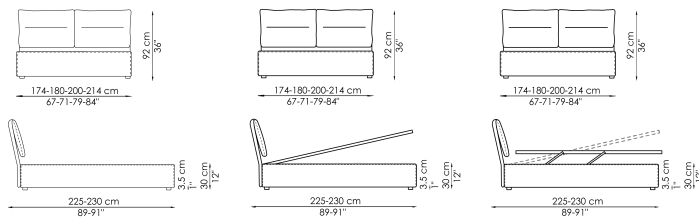

# Data sheet

Campo	Campo open	Campo easy open
Width: 174-180-200-214cm	Width: 174-180-200-214cm	Width: 174-180-200-214cm
Depth: 225-230cm	Depth: 225-230cm	Depth: 225-230cm
Height: 92cm	Height: 92cm	Height: 92cm