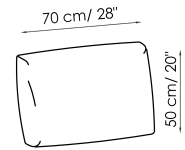

Paraiso pouf 100x100
 Width: 100cm
 Depth: 100cm
 Height: 40cm

Paraiso pouf 85x50
 Width: 85cm
 Depth: 50cm
 Height: 40cm

Paraiso pouf 75x50
 Width: 75cm
 Depth: 50cm
 Height: 40cm

Paraiso combination 1
 Width: 245cm
 Depth: 100cm
 Height: 87cm

Paraiso combination 2
Width: 245cm
Depth: 100cm
Height: 87cm

Paraiso combination 3
Width: 328cm
Depth: 160cm
Height: 87cm

Paraiso plus sofa 205
Width: 205cm
Depth: 88cm
Height: 87cm

Paraiso plus sofa 175
Width: 175cm
Depth: 88cm
Height: 87cm

Paraiso plus end section sofa
Width: 190cm
Depth: 88cm
Height: 87cm

Paraiso plus chaise longue
100x148
Width: 100cm
Depth: 148cm
Height: 87cm

Paraiso plus pouf 85x85
Width: 85cm
Depth: 85cm
Height: 40cm

Paraiso plus pouf 85x50
Width: 85cm
Depth: 50cm
Height: 40cm

Armchair lumbar cushion
50x30
Width: 50cm
Depth: -cm
Height: 30cm

Sofa lumbar cushion 60x40
Width: 60cm
Depth: -cm
Height: 40cm

Cushion 70x50
Width: 70cm
Depth: -cm
Height: 50cm