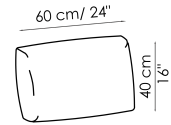

Paraiso pouf 100x100
 Width: 100cm
 Depth: 100cm
 Height: 40cm

Paraiso pouf 85x50
 Width: 85cm
 Depth: 50cm
 Height: 40cm

Paraiso pouf 75x50
 Width: 75cm
 Depth: 50cm
 Height: 40cm

Paraiso combination 1
 Width: 245cm
 Depth: 100cm
 Height: 87cm

Paraiso combination 2
Width: 245cm
Depth: 100cm
Height: 87cm

Paraiso combination 3
Width: 328cm
Depth: 160cm
Height: 87cm

Paraiso plus sofa 205
Width: 205cm
Depth: 88cm
Height: 87cm

Paraiso plus sofa 175
Width: 175cm
Depth: 88cm
Height: 87cm

Paraiso plus end section sofa
Width: 190cm
Depth: 88cm
Height: 87cm

Paraiso plus chaise longue
100x148
Width: 100cm
Depth: 148cm
Height: 87cm

Paraiso plus pouf 85x85
Width: 85cm
Depth: 85cm
Height: 40cm

Paraiso plus pouf 85x50
Width: 85cm
Depth: 50cm
Height: 40cm

Armchair lumbar cushion
50x30
Width: 50cm
Depth: -cm
Height: 30cm

Sofa lumbar cushion 60x40
Width: 60cm
Depth: -cm
Height: 40cm

Cushion 70x50
Width: 70cm
Depth: -cm
Height: 50cm