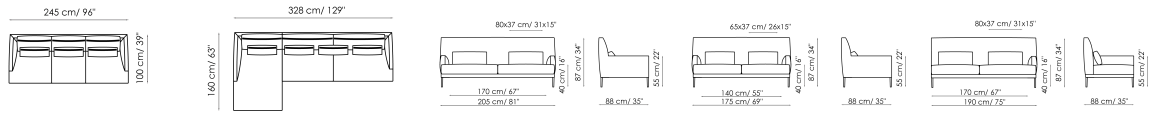

Paraiso end section sofa 190
 Width: 190cm
 Depth: 100cm
 Height: 87cm

Paraiso end section sofa 160
 Width: 160cm
 Depth: 100cm
 Height: 87cm

Paraiso meridiana
 Width: 100cm
 Depth: 210cm
 Height: 87cm

Paraiso chaise longue 100x160
 Width: 100cm
 Depth: 160cm
 Height: 87cm

Paraiso corner 100x100
 Width: 100cm
 Depth: 100cm
 Height: 87cm

Paraiso armchair 75 - low backrest
 Width: 75cm
 Depth: 77cm
 Height: 65cm

Paraiso armchair 75 - high backrest
 Width: 75cm
 Depth: 88cm
 Height: 87cm

Paraiso pouf 100x100
 Width: 100cm
 Depth: 100cm
 Height: 40cm

Paraiso pouf 85x50
 Width: 85cm
 Depth: 50cm
 Height: 40cm

Paraiso pouf 75x50
 Width: 75cm
 Depth: 50cm
 Height: 40cm

Paraiso combination 1
 Width: 245cm
 Depth: 100cm
 Height: 87cm

Paraiso combination 2
Width: 245cm
Depth: 100cm
Height: 87cm

Paraiso combination 3
Width: 328cm
Depth: 160cm
Height: 87cm

Paraiso plus sofa 205
Width: 205cm
Depth: 88cm
Height: 87cm

Paraiso plus sofa 175
Width: 175cm
Depth: 88cm
Height: 87cm