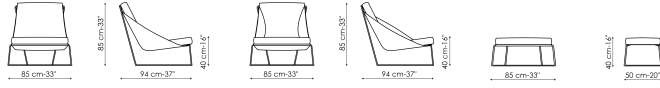

Data sheet

Alfie

Width: 85cm

Depth: 94cm

Height: 85cm

Alfie arm

Width: 85cm

Depth: 94cm